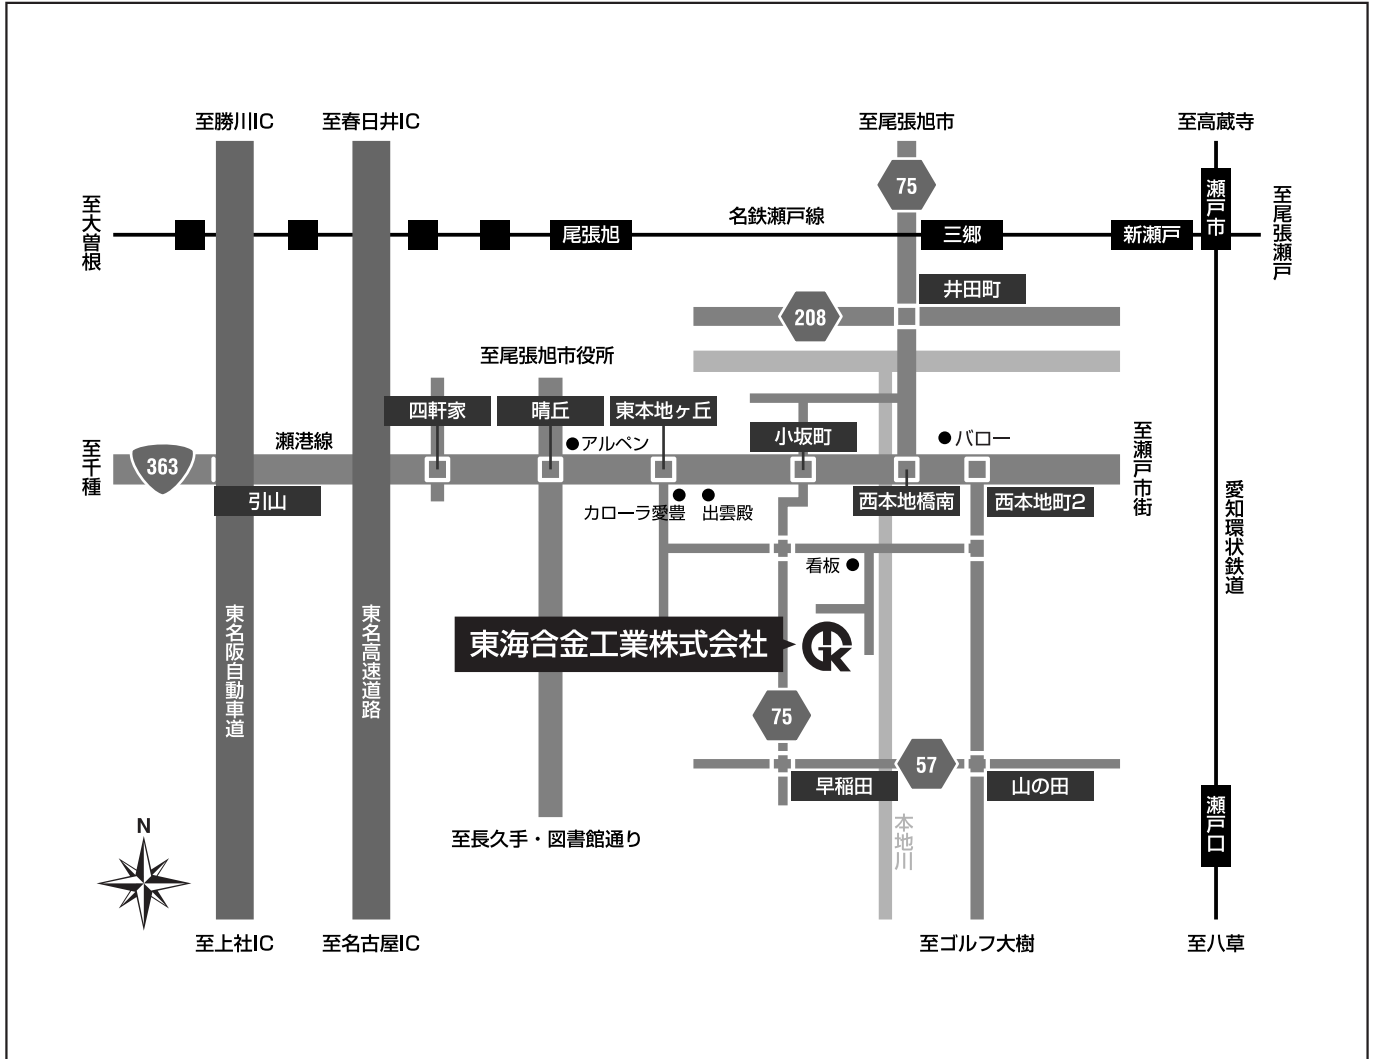

ACCESS MAP

〒489-0979 愛知県瀬戸市坊金町236-1 TEL. 0561-84-2611

- 名古屋ICより北東約7km「瀬戸山の田工業団地」北側
- 地下鉄東山線「藤ヶ丘」駅より車10分
- 名鉄瀬戸線「三郷」駅・愛知環状「瀬戸口」駅より車5分